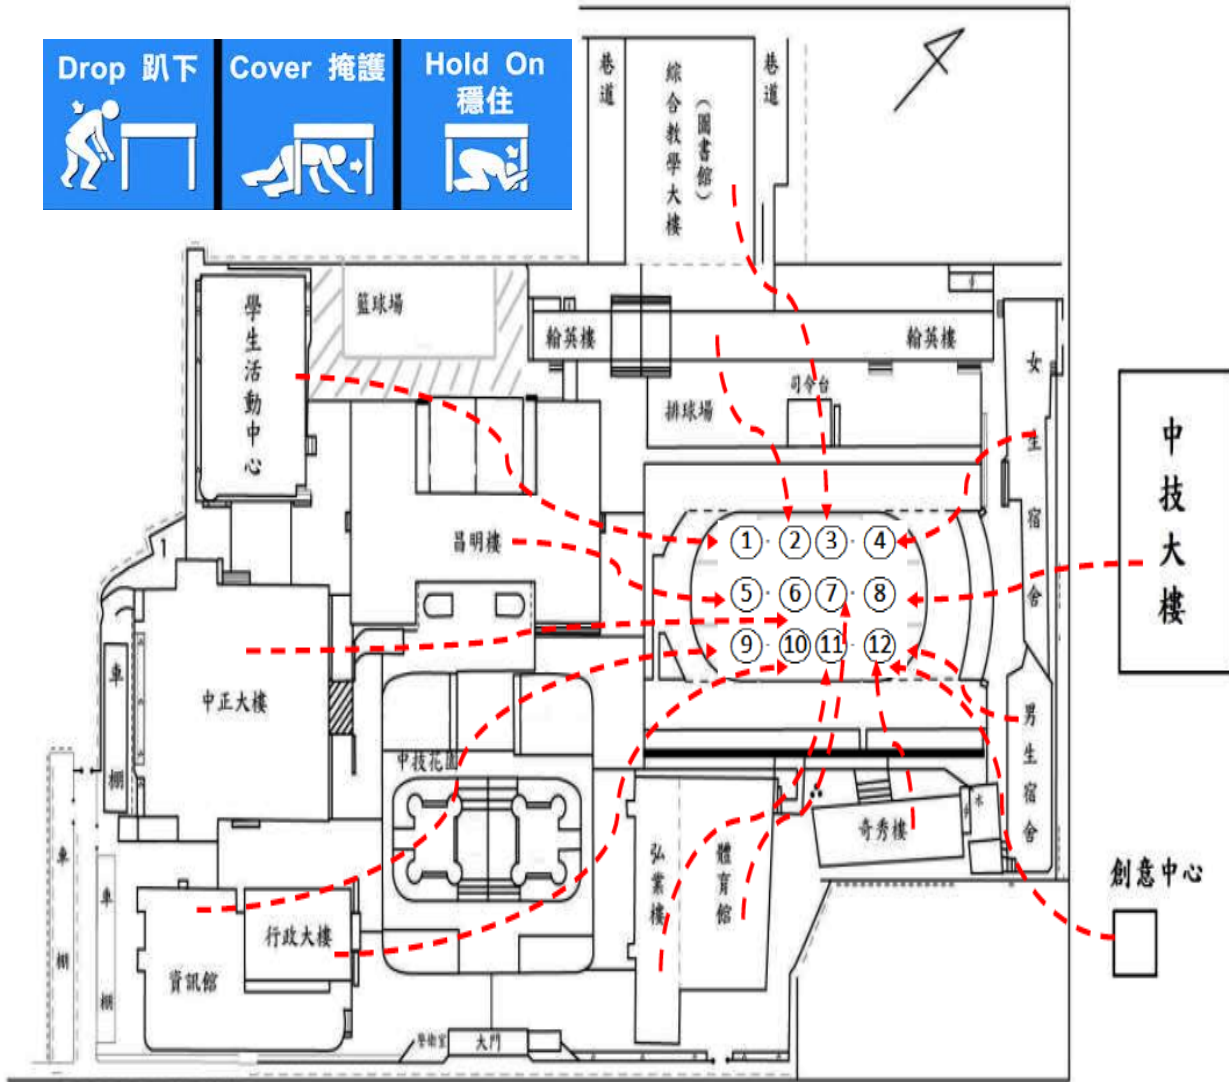

附件 3: 逃生路線圖(三民校區)

國立臺中科技大學地震避難掩護疏散路線圖(三民校區)

注意事項：

- 一、地震災難發生時，即依疏散路線至運動場集合點集合。
- 二、地震災難發生時，須保持鎮定並依逃生要領(趴下、掩護、穩住)實施緊急逃生疏散。
- 三、逃生疏散路線依校園建物特性，把握不重疊、交錯原則，便於逃生及引導。

連絡電話：

- 校安中心 04-22195999
- 警衛室 04-22195355
- 健康中心 04-22195234