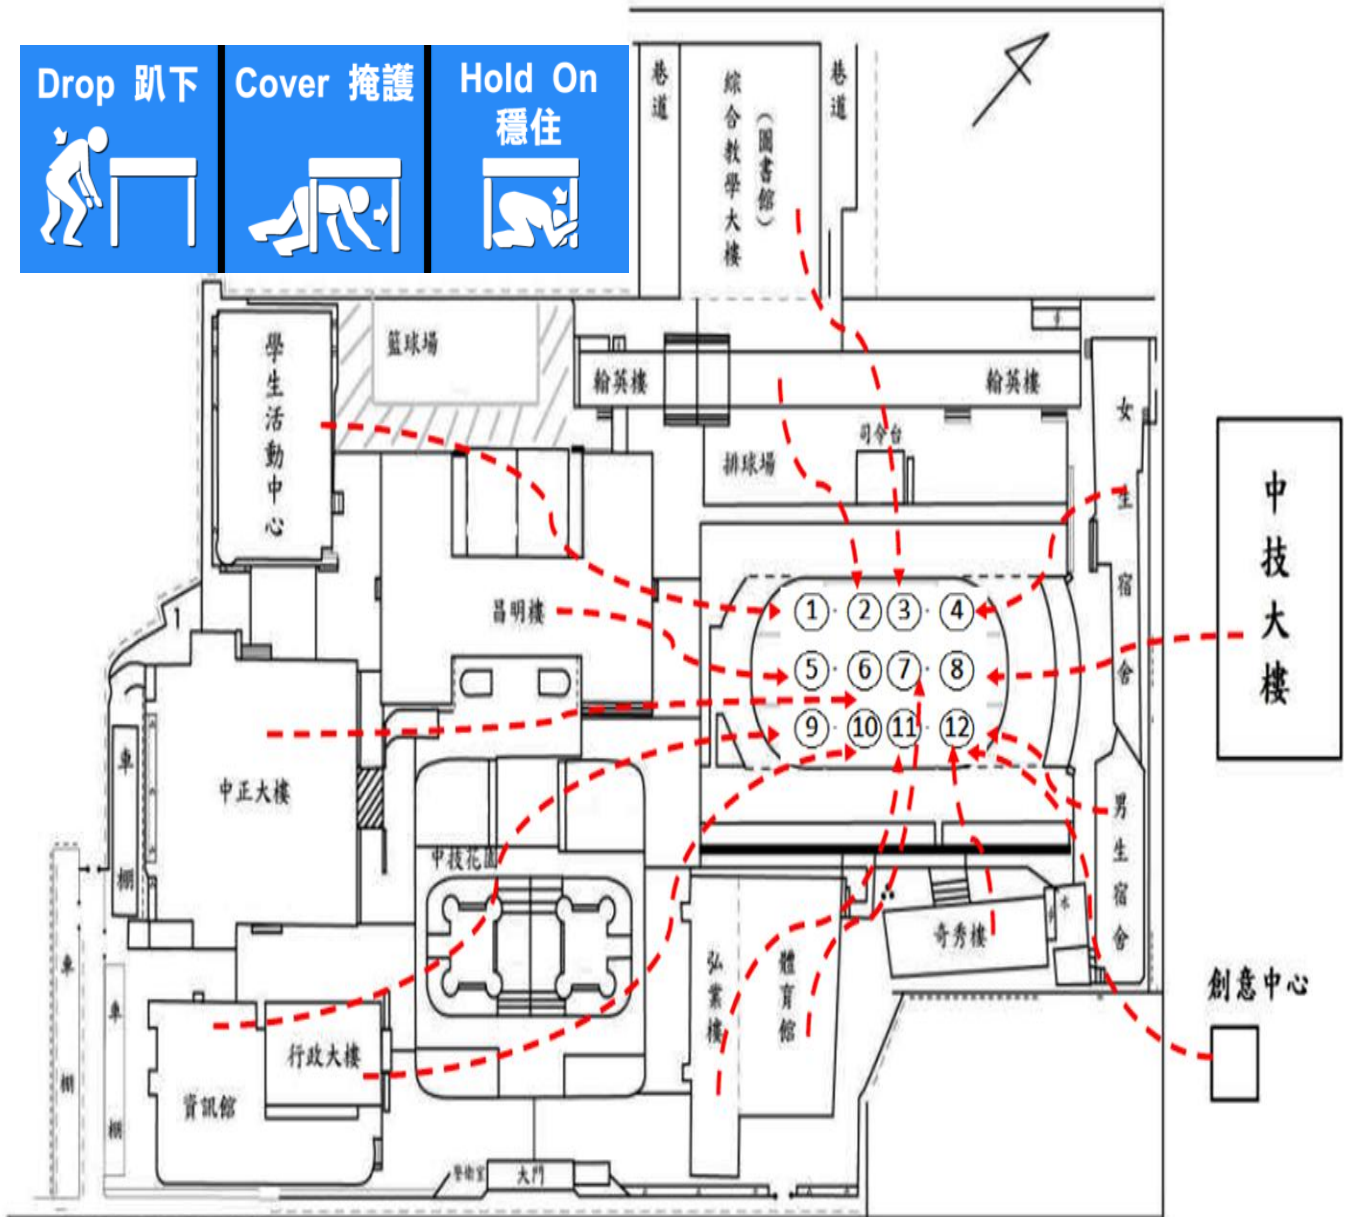

# 疏散路線與集結地點

國立臺中科技大學地震避難掩護疏散路線圖(三民校區)

注意事項：

- 一、地震災難發生時，即依疏散路線至運動場集結點集合。
- 二、地震災難發生時，須保持鎮定並依逃生要領(趴下、掩護、穩住)實施緊急逃生疏散。
- 三、逃生疏散路線依校園建物特性，把握不重疊、交錯原則，便於逃生及引導。

連絡電話：

- 校安中心 04-22195999  
警衛室 04-22195355  
健康中心 04-22195234