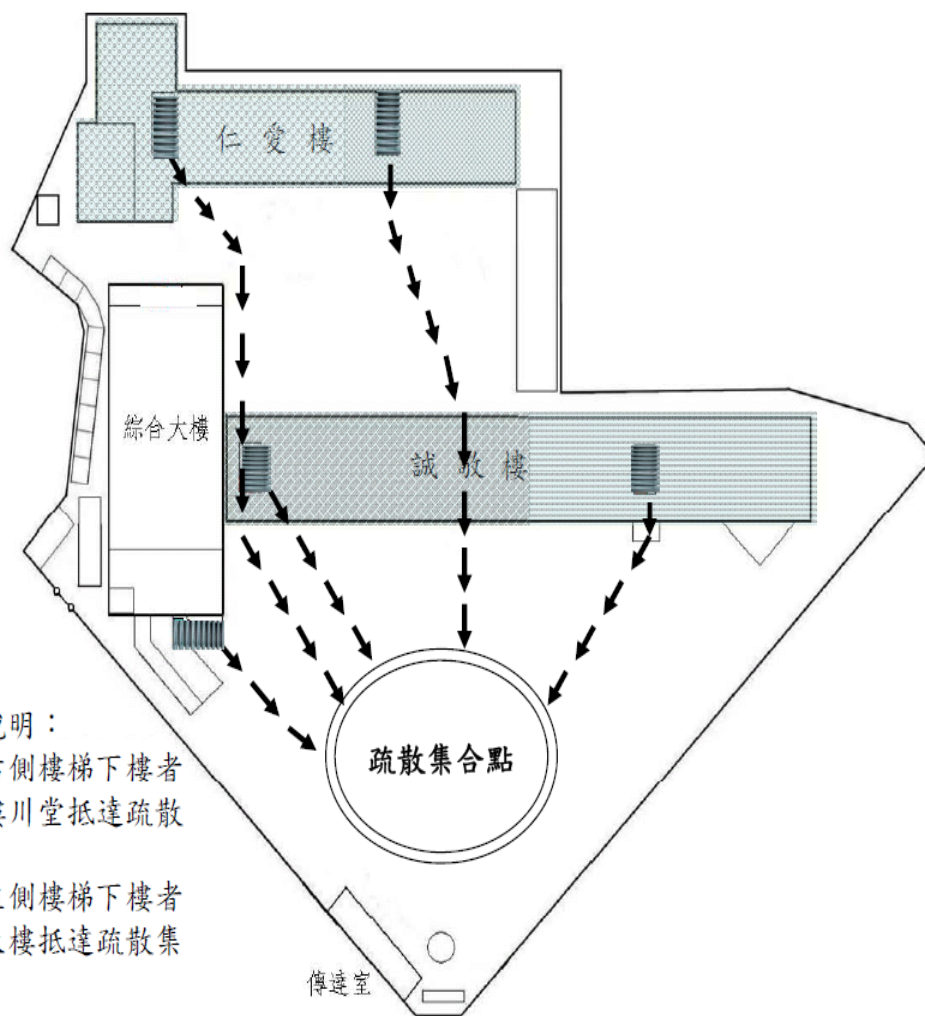

附件 3: 逃生疏散路線圖(三民校區)

國立臺中科技大學地震避難掩護疏散路線圖(三民校區)

注意事項：

- 一、地震災難發生時，即依疏散路線至運動場集合點集合。
- 二、地震災難發生時，須保持鎮定並依逃生要領(趴下、掩護、穩住)實施緊急逃生疏散。
- 三、逃生疏散路線依校園建物特性，把握不重疊、交錯原則，便於逃生及引導。

連絡電話：

- 校安中心 04-22195999
警衛室 04-22195355
健康中心 04-22195234

逃生路線圖(民生校區)

疏散路線說明：

1. 仁愛樓右側樓梯下樓者
經誠敬樓川堂抵達疏散
集合點
2. 仁愛樓左側樓梯下樓者
由綜合大樓抵達疏散集
合點