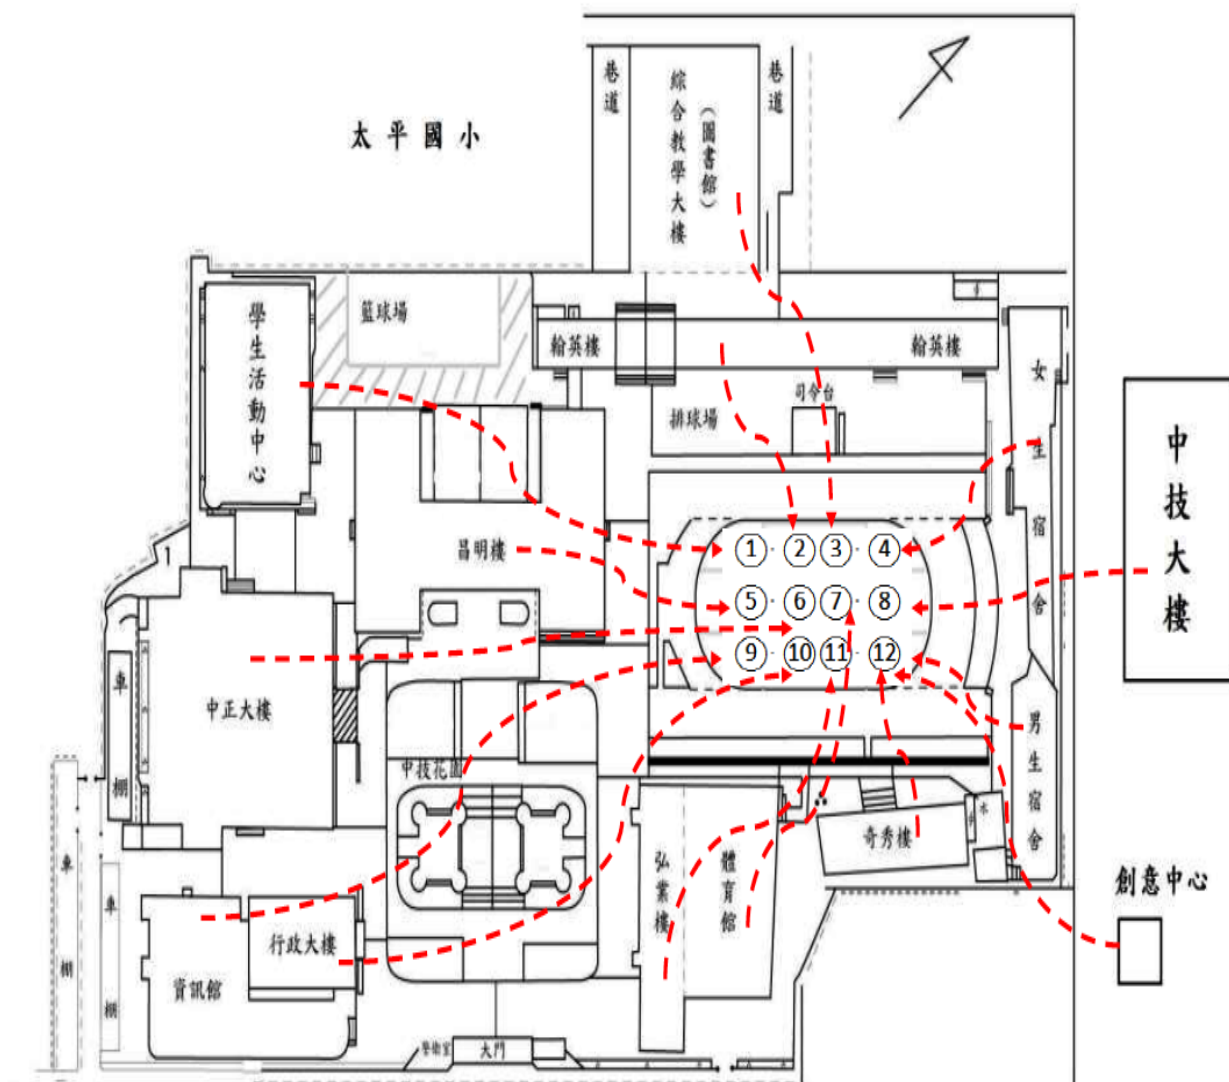

附件 3: 逃生疏散路線圖(三民校區)

國立臺中科技大學地震避難掩護疏散路線圖(三民校區)

注意事項：

- 一、地震災難發生時，即依疏散路線至運動場集合點集合。
- 二、地震災難發生時，須保持鎮定並依逃生要領(趴下、掩護、穩住)實施緊急逃生疏散。
- 三、逃生疏散路線依校園建物特性，把握不重疊、交錯原則，便於逃生及引導。

連絡電話：

- 校安中心 04-22195999
警衛室 04-22195355
健康中心 04-22195234

逃生路線圖(民生校區)

疏散路線說明：

1. 仁愛樓右側樓梯下樓者
經誠敬樓川堂抵達疏散
集合點
2. 仁愛樓左側樓梯下樓者
由綜合大樓抵達疏散集
合點